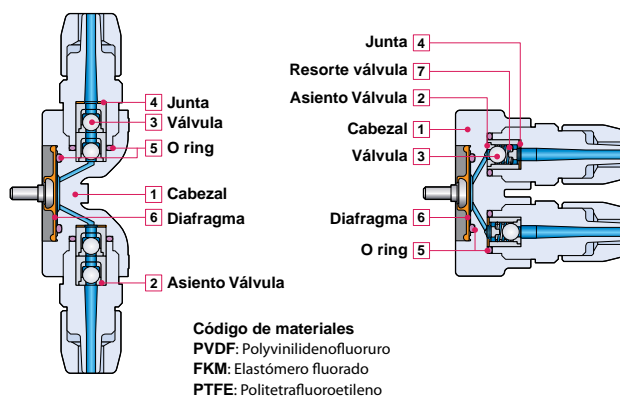

Materiales

WALCHEM

IWAKI America Inc.