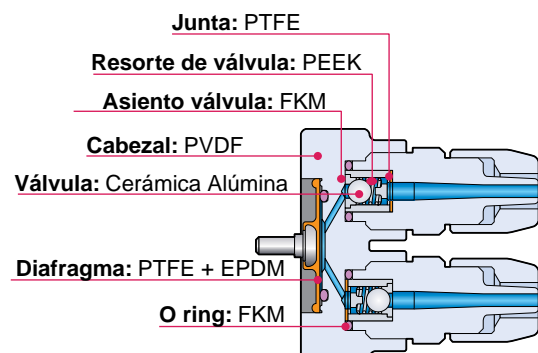

Materiales

WALCHEM

IWAKI America Inc.