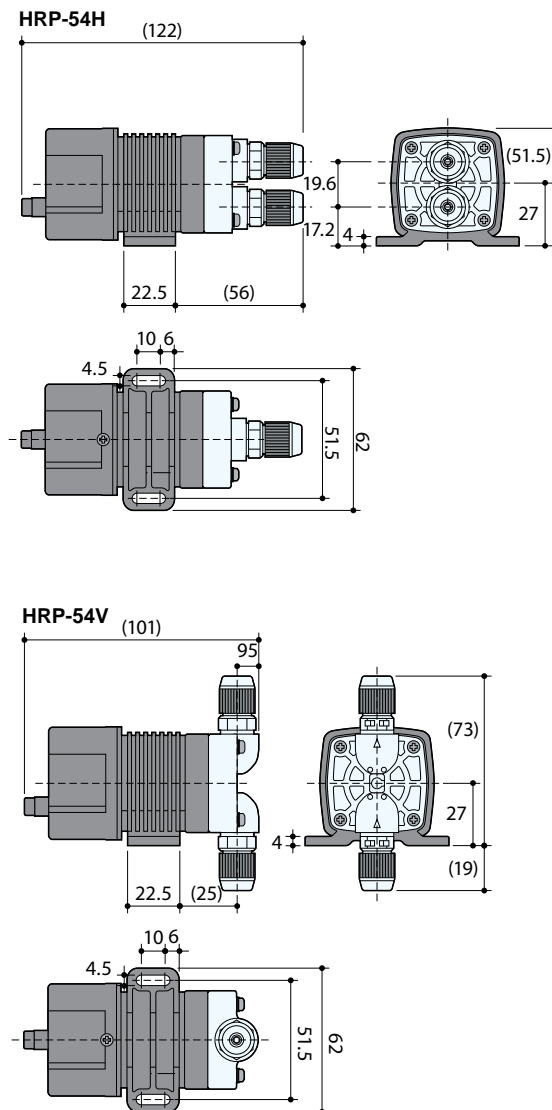

HRP	5	4	V	-	1	P	1	-	00
1	2	3	4		5	6	7		8

1 SERIE DE LA BOMBA

2 UNIDAD DE ACCIONAMIENTO

Consumo de energía promedio 5 = 5.6W

3 CAPACIDAD DE DESCARGA

4 = 38 mL/min

4 CABEZAL DE BOMBEA

V = Orientación vertical

H = Orientación horizontal

5 VOLTAJE

1 = 12 VDC

2 = 24 VDC

6 METODO DE CONTROL

P = Pulso

A = 4-20 mA

V = 1-5VDC

S = Start/stop

7 CONEXIONES

1 = 3mm x 6mm

2 = 4mm x 6mm

3 = 1/8" x 1/4"

8 VERSION ESPECIAL

Dimensiones

NUESTRA COMPAÑÍA

Walchem integra sus avanzados sensores, instrumentación, bombas y tecnología en comunicaciones para ofrecer soluciones innovadoras y fiables para el mercado global de tratamiento de aguas.

Nuestra propia ingeniería esta orientada a la calidad, tecnología e innovación. Para mayor información de la completa línea de productos Walchem, visite: www.walchem.com.